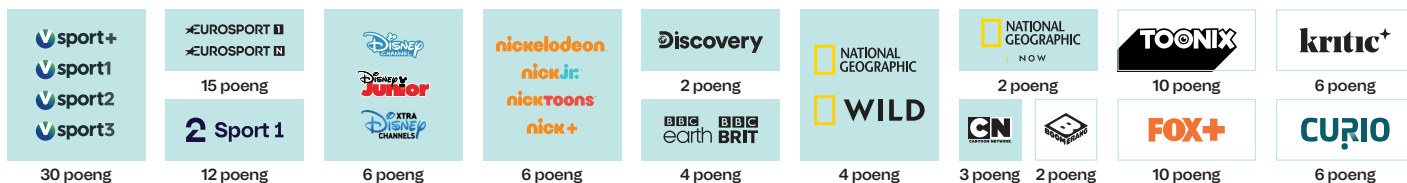

Telenor T-We

Med T-We får du en basispakke og 100 poeng som du kan bruke på å velge inn strømmetjenester og innhold du selv ønsker. Vi har gjort det enkelt med et startoppsett med de mest populære kanalene. Disse er markert i blått under og kan byttes så ofte du vil eller velges bort hvis du ønsker på telenor.no. Merk at innholdet i T-We kan endres.

T-We Basis

TV-pakken består av en basispakke som alle får. Inkluderer også ukesakriv på kanalene og programarkivet til TVNorge.

Valgfritt innhold

Strømmetjenester

Kanalpakker og strømmeinnhold

Her finner du både TV-kanaler og strømmeinnhold satt sammen innenfor den sjangeren du ønsker

Bytt så ofte du vil

Valgfrie kanaler

1-3 poeng per kanal

Inkluderte apper på TV-boksen

Apper som er installert på TV-boksen. Merk at disse kan ha egne abonnement

telenor